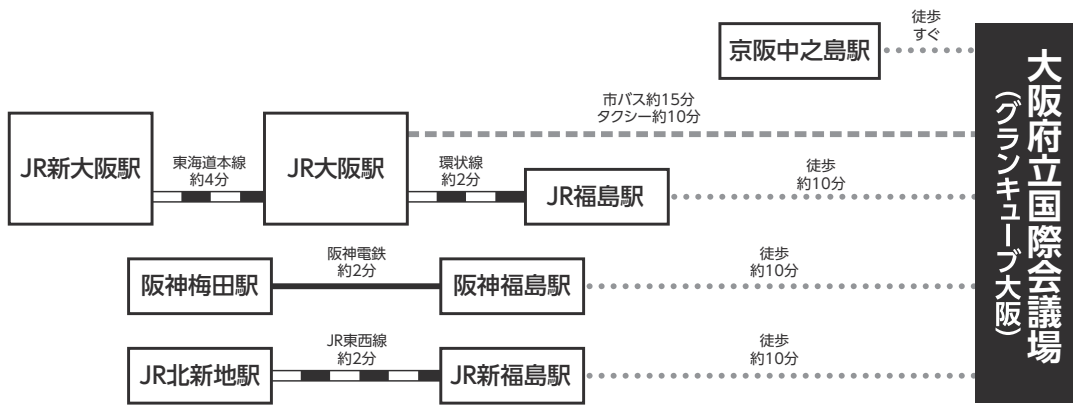

交通案内図

周辺アクセス

- ・京阪電車中之島線「中之島駅」(2番出口)すぐ。
- ・JR大阪環状線「福島駅」から徒歩約15分。
- ・JR東西線「新福島駅」(3番出口)から徒歩約10分。
- ・阪神本線「福島駅」(3番出口)から徒歩約10分。

会場周辺図